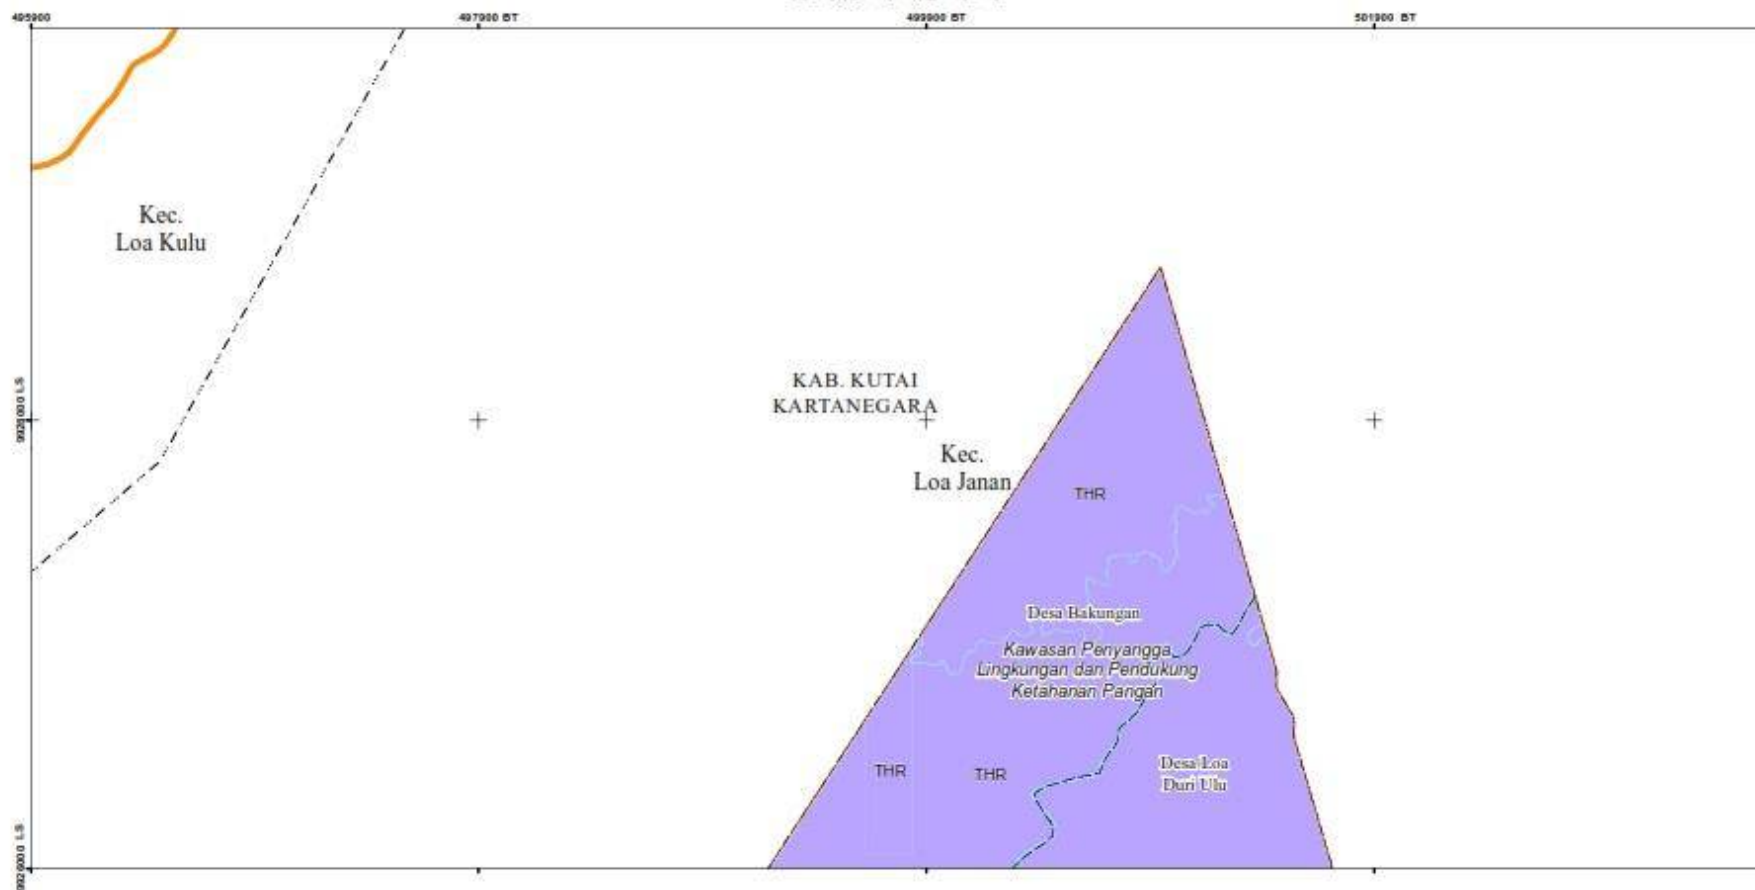

KETERANGAN PETA:

- Peta Rencana Pola Ruang Kawasan Strategis Nasional Ibu Kota Nusantara ini digambarkan pada skala kedetailan 1:25.000
- Peta ini bukan merupakan referensi resmi mengenai garis-garis batas administrasi Nasional.

PRESIDEN
REPUBLIK INDONESIA

- 4 -

PRESIDEN
REPUBLIK INDONESIA

- 5 -

PRESIDEN
REPUBLIK INDONESIA

- 6 -

X - 105 - 4 - 02 - 1 - 1

SK No 075194 C