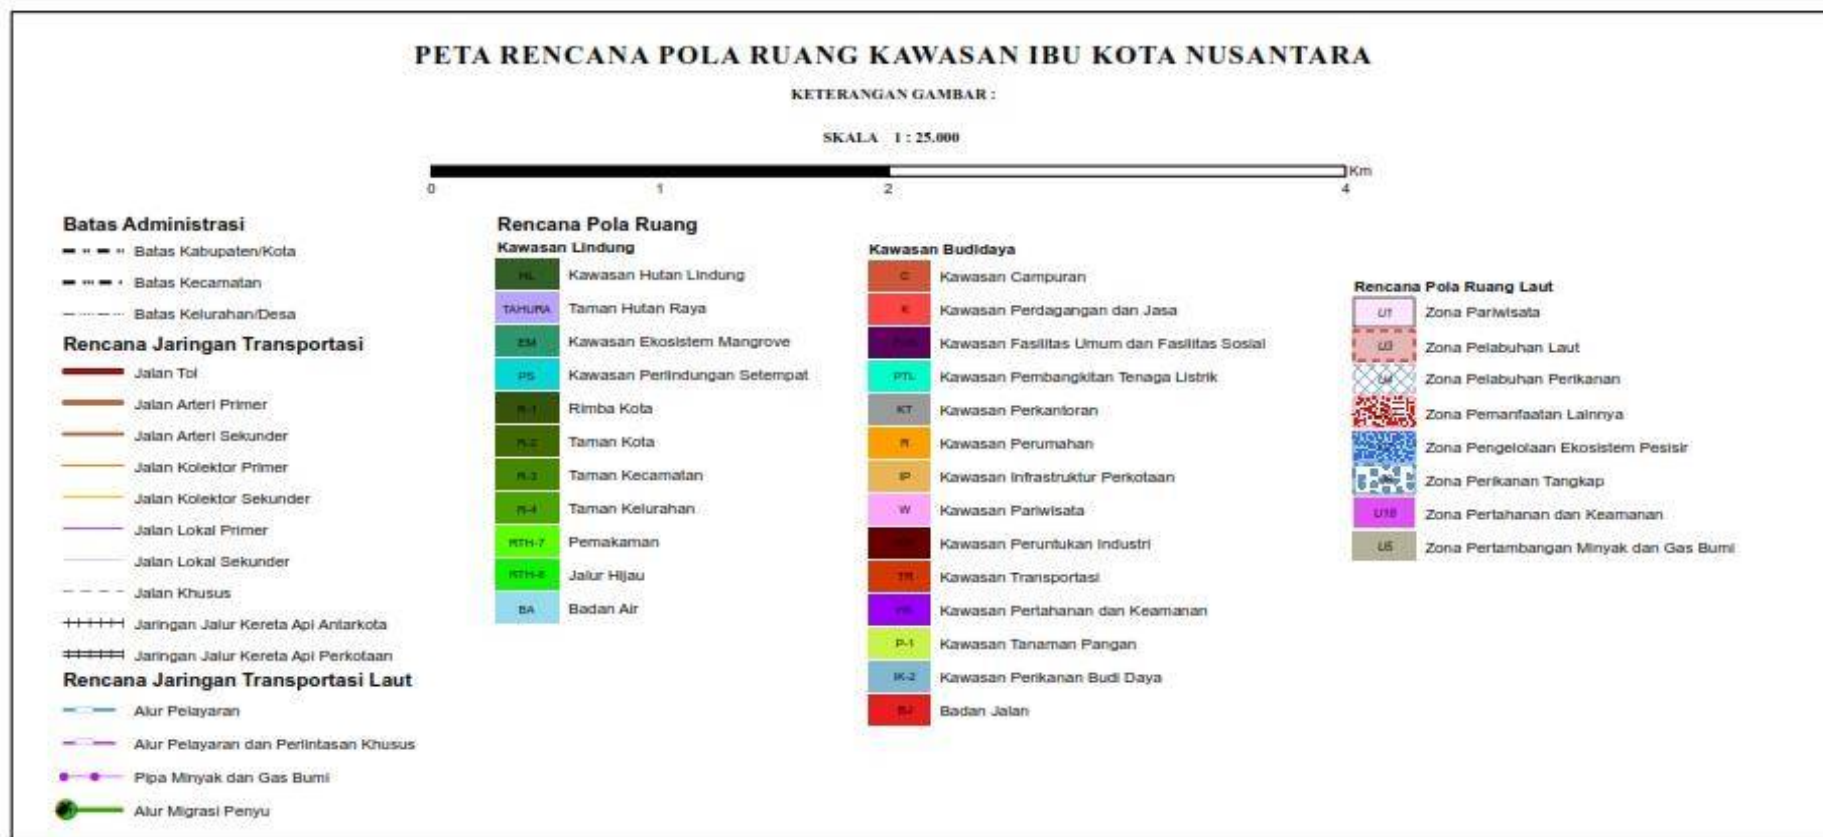

PRESIDEN
REPUBLIK INDONESIA

- 2 -