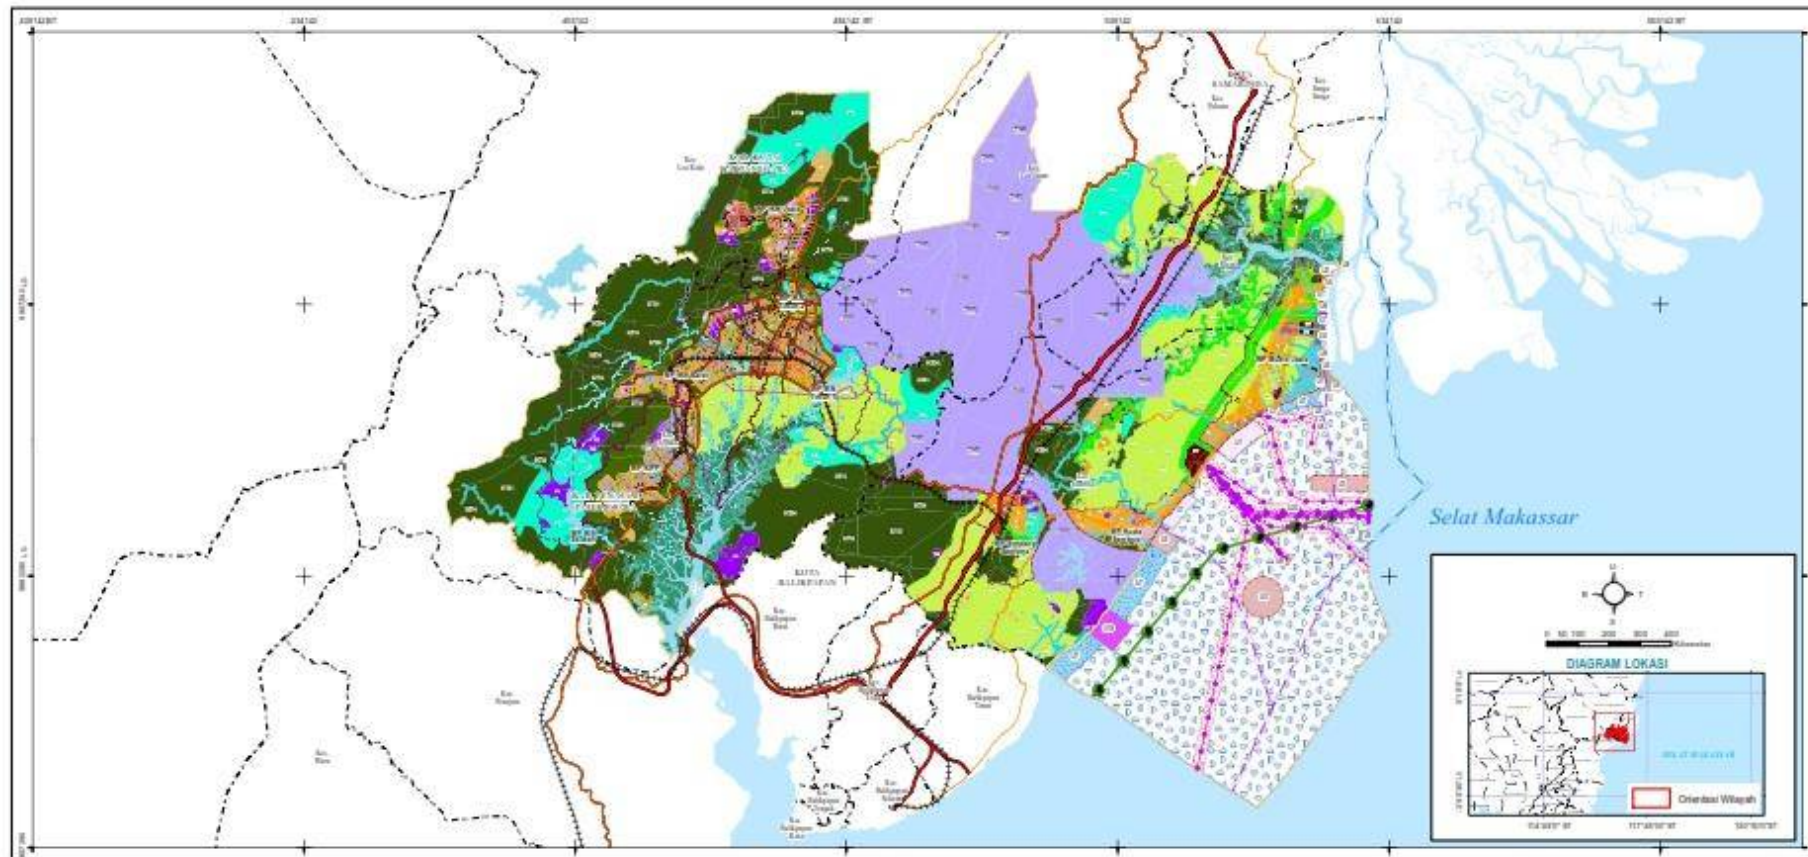

PRESIDEN
REPUBLIK INDONESIA

- 4 -