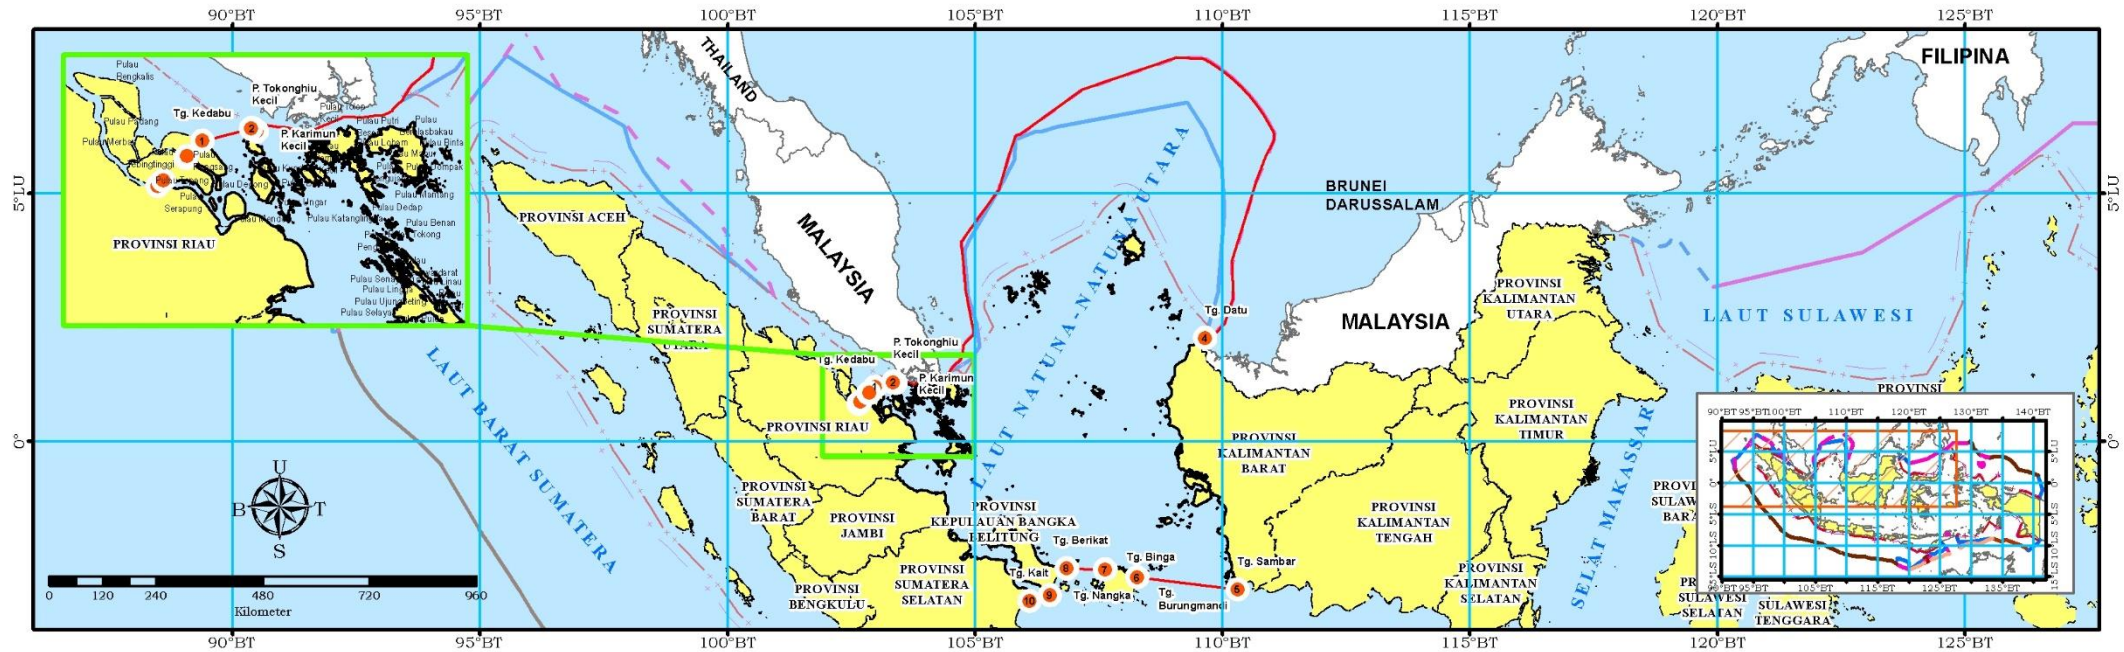

PRESIDEN
REPUBLIK INDONESIA

LAMPIRAN I
PERATURAN PRESIDEN REPUBLIK INDONESIA
NOMOR 41 TAHUN 2022
TENTANG
RENCANA ZONASI KAWASAN ANTARWILAYAH LAUT NATUNA-
NATUNA UTARA

PETA BATAS RENCANA ZONASI KAWASAN ANTARWILAYAH LAUT NATUNA-NATUNA UTARA

PRESIDEN
REPUBLIK INDONESIA

PETA BATAS RENCANA ZONASI KAWASAN ANTARWILAYAH LAUT NATUNA-NATUNA UTARA

PRESIDEN REPUBLIK INDONESIA,

ttd.

JOKO WIDODO

sesuai dengan aslinya
DIREKTORAT SEKRETARIAT NEGARA
REPUBLIK INDONESIA
Kantor Perundang-undangan dan
Administrasi Hukum,